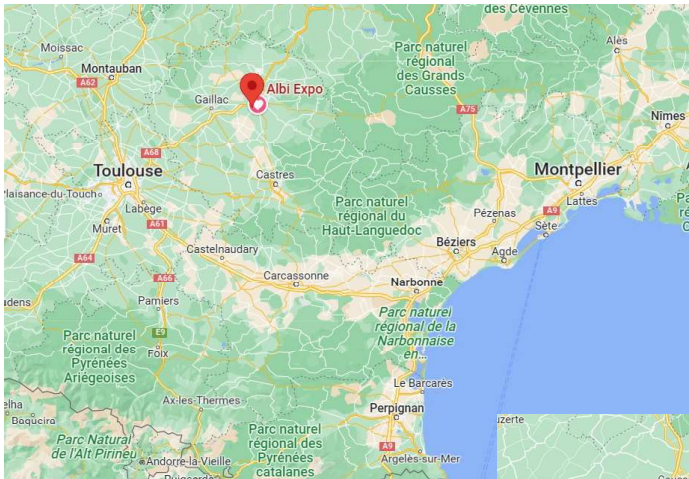

Venir au SMELT

[Contact](#) | [France](#) | [Albi Expo \(albiexpos.com\)](#)

Adresse : Parc des Expositions, 81990 Le Sequestre
10 minutes à partir de la gare d'Albi-ville
Arrêt : Rond-point du Séquestre